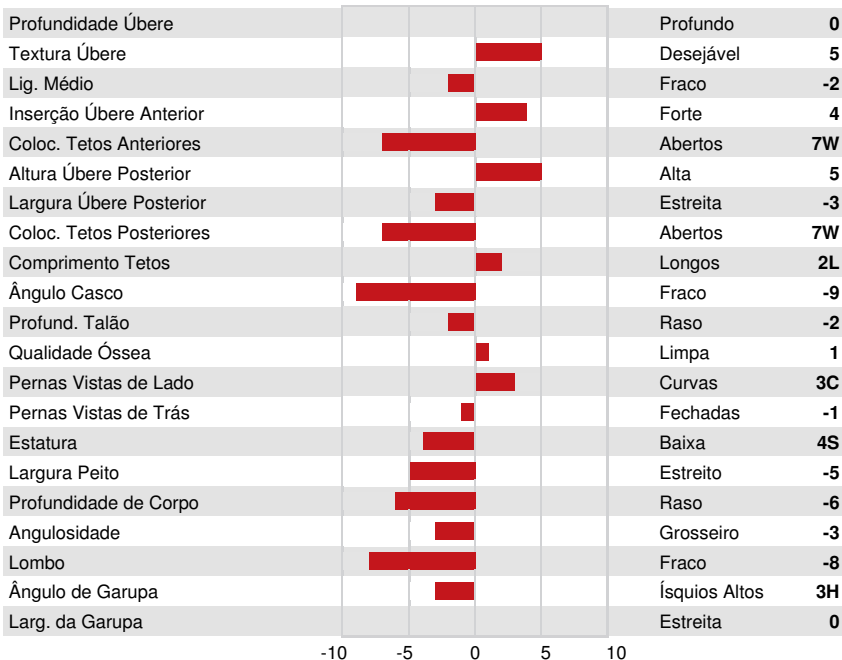

Reg. #: HOCANM13353595 aAa: 435216 AVM: 234,345
 Nasc: 02/26/2019 Kappa Caseína: BB Beta Caseína: A2A2

PRODUÇÃO 13 Rebanhos 21 Filhas 93% Rep. GEBV 26* APR

Leite kg 873	Gordura kg 56	Gordura % +0.18	Proteína kg 37	Proteína % +0.05
Velocidade Ordenha 100	Temperamento 102	Eficiência em Metano 98	Eficiência Alimentar 98	BMR 105

Média das Filhas Leite 12,505 kg Gordura 541 kg Proteína 417 kg

SAÚDE e REPRODUÇÃO Immunity 101

Perm. Rebanho	107	Imunidade das Vitelas	94
C.S.	103	Facilidade de Parto	100
Fertilidade Filhas	101	Facilidade de Parto das Filhas	106
Escore de Condição Corporal	99	Resistência Doença Metabólica	99
Resistência a Mamites	104	Calf Health	98
Persistência Lactação	98		

CONFORMAÇÃO G Rebanhos G Filhas 85% Rep. GPA 26* APR

Conformação	0	Força Leiteira	-6
Sistema Mamário	6	Garupa	-5
Pernas & Pés	-3		

PROGENESIS SUPER BEAST
DAM

PROGENESIS DENVER BETSY
GRANDDAM

MS LOOKOUT PESK BKM BRIA
FOURTH DAM